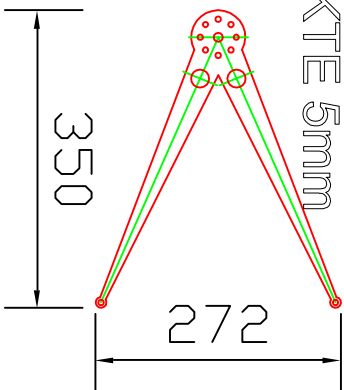

MAMBA

340mmX220mmX6mm

855

06

DIKTE 5mm

350

272