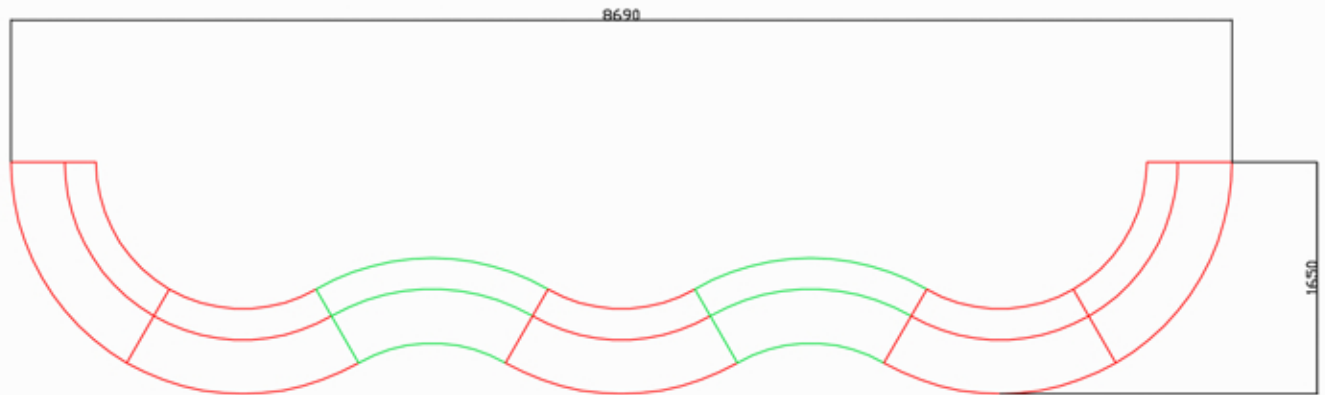

Combinazioni banchi bar Ying - Yang

Yang

Ying

Chilli S.r.l.
Via Olivai 1 - 37016 Garda (Verona) - Italia
www.chilli.it

Tel. +39.045.6270133
Fax. +39.045.7255196
P.IVA 03423010234 - R.E.A. VR 335053

WWW.DESIGN4RENT.IT